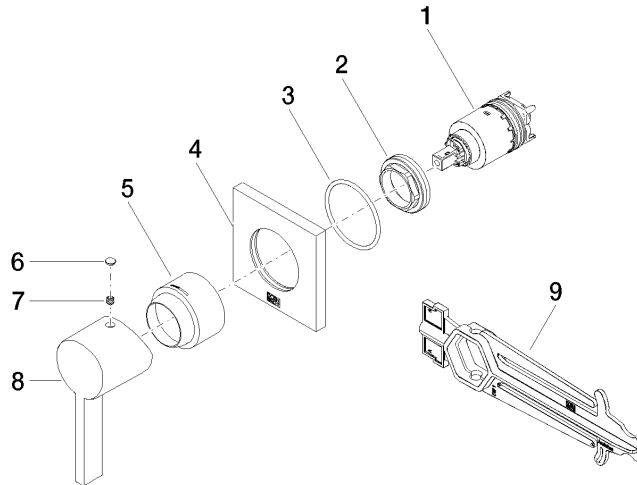

UP-Einhandbatterie mit Abdeckplatte - Chrom

IMO

36 060 670

- Abdeckplatte 80 x 80 mm

Passt zu: IMO, MEM, CL.1, CYO

	Chrom	36 060 670-00
	Platin gebürstet	36 060 670-06
	Platin	36 060 670-08
	Dark Chrome	36 060 670-19
	Messing gebürstet (23kt Gold)	36 060 670-28
	Schwarz matt	36 060 670-33
	Champagne gebürstet (22kt Gold)	36 060 670-46
	Champagne (22kt Gold)	36 060 670-47
	Chrom gebürstet	36 060 670-93
	Dark Platinum gebürstet	36 060 670-99

Benötigtes Zubehör

- UP-Wand-Einhandbatterie -** 35 860 970 90
- Max. Einbautiefe 95 mm
 - Min. Einbautiefe 80 mm

36 060 670

mm [inches]

Zertifikate

WRAS_2107016. LGA_29905.

36 060 670

Ersatzteilstückliste

Nr.	Artikelnummer	Benennung	Verbaumenge	Lieferzeit
1	90 15 05 064 01 90	Kartusche	1	2
2	09 24 04 105 90	Mutter	1	2
3	90 14 10 049 00 90	Dichtung	1	2
4	09 27 78 048-00	Rosette	1	10
5	09 11 02 530-00	Haube	1	10
6	90 31 20 087 00-00	Stopfen	1	10
7	90 31 11 112 00 90	Stift	1	2
8	09 20 67 004-00	Griff	1	10
9	90 30 09 064 00 90	Schlüssel	1	2